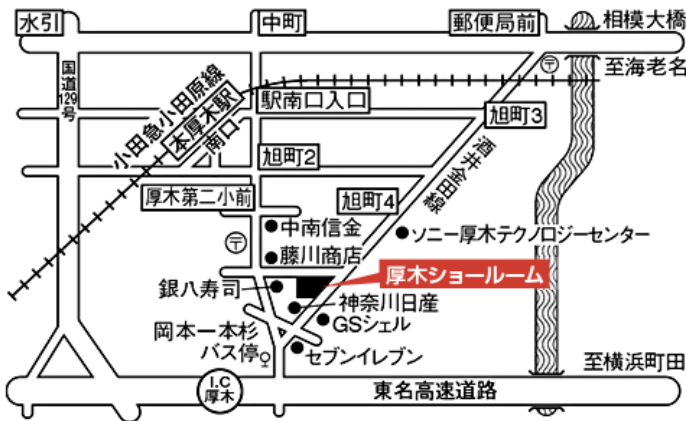

Hybrid ハイブリッド給湯・暖房システム

ECO ONE

給湯
省エネ性

No.1

憧れのシステムバス、キッチン 洗面化粧台などもぜひご覧ください

3月1日(土)
10時~17時

LIXIL 厚木ショールーム

厚木市恩名1-8-1

TEL: 046-221-8167

3月16日(日)
10時~17時

マルエ 厚木ショールーム

厚木市旭町4-11-5

TEL: 046-220-5775

詳しくは

株式会社 丸江

ガス器具ネット