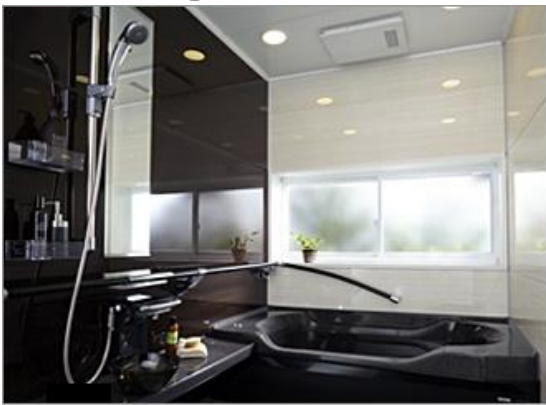

憧れのシステムバス、キッチン 洗面化粧台などもぜひご覧ください

3月1日(土)
10時~17時

LIXIL 厚木ショールーム

厚木市恩名1-8-1

TEL: 046-221-8167

3月16日(日)
10時~17時

マルエ 厚木ショールーム

厚木市旭町4-11-5

TEL: 046-220-5775

詳しくは

株式会社 丸江

ガス器具ネット

検索

小田原市扇町2-32-6

TEL: 0465-66-6116

marue